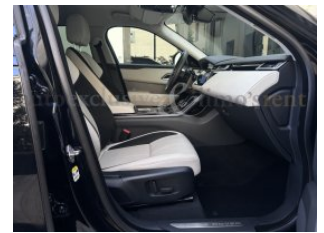

Land Rover RANGE ROVER VELAR 2.0 180cv auto ILD1156

Suv - Fuoristrada	Year: 2018	Price: ----	
KM: 90.307	Engine cubic capacity: 1999	HP: 180	Fuel Type: Diesel
Exterior Color: Black		Interior: PELLE/ALCANTARA	

ACCESSORI: INTERNI IN PELLE/ALCANTARE. VOLANTE IN PELLE MULTIFUNZIONE CON PADDLE AL VOLANTE. PORTELLONE POSTERIORE ELETTRICO. REGOLAZIONE SEDILI ANTERIORE ELETTRICA CON MEMORIA. CERCHI IN LEGA DA 19" NAVIGATORE. APPLE CAR PLAY/ANDROID AUTO. CLIMA AUTOMATICO BI-ZONA. VETRI POSTERIORI PRIVACY. FENDINEBBIA. SENSORI DI PARCHEGGIO ANTERIORI E POSTERIORI. TELECAMERA POSTERIORE. REGOLAZIONE ELETTRICA SEDILI POSTERIORI